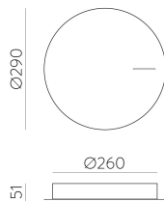

Loop

K1012052B

IMÁGENES / IMAGES / IMAGES

TIPO	TYPE	TYPE
Kit Colgante	Pendant Kit	Kit Suspension
ACABADO	FINISH	FINITION
Blanco Texturado	Textured White	Blanc Texturé
MATERIAL	MATERIAL	MATIÈRE
Aluminio	Aluminium	Aluminium
DETALLES	DETAILS	DÉTAILS

MEDIDAS / MEASURES

	Length (mm)	Width (mm)	Height (mm)		Gross (Kg)	Net (Kg)
Box 1	0	0	0	Weight 1	0,00	0,00
Box 2	0	0	0	Weight 2	0,00	0,00